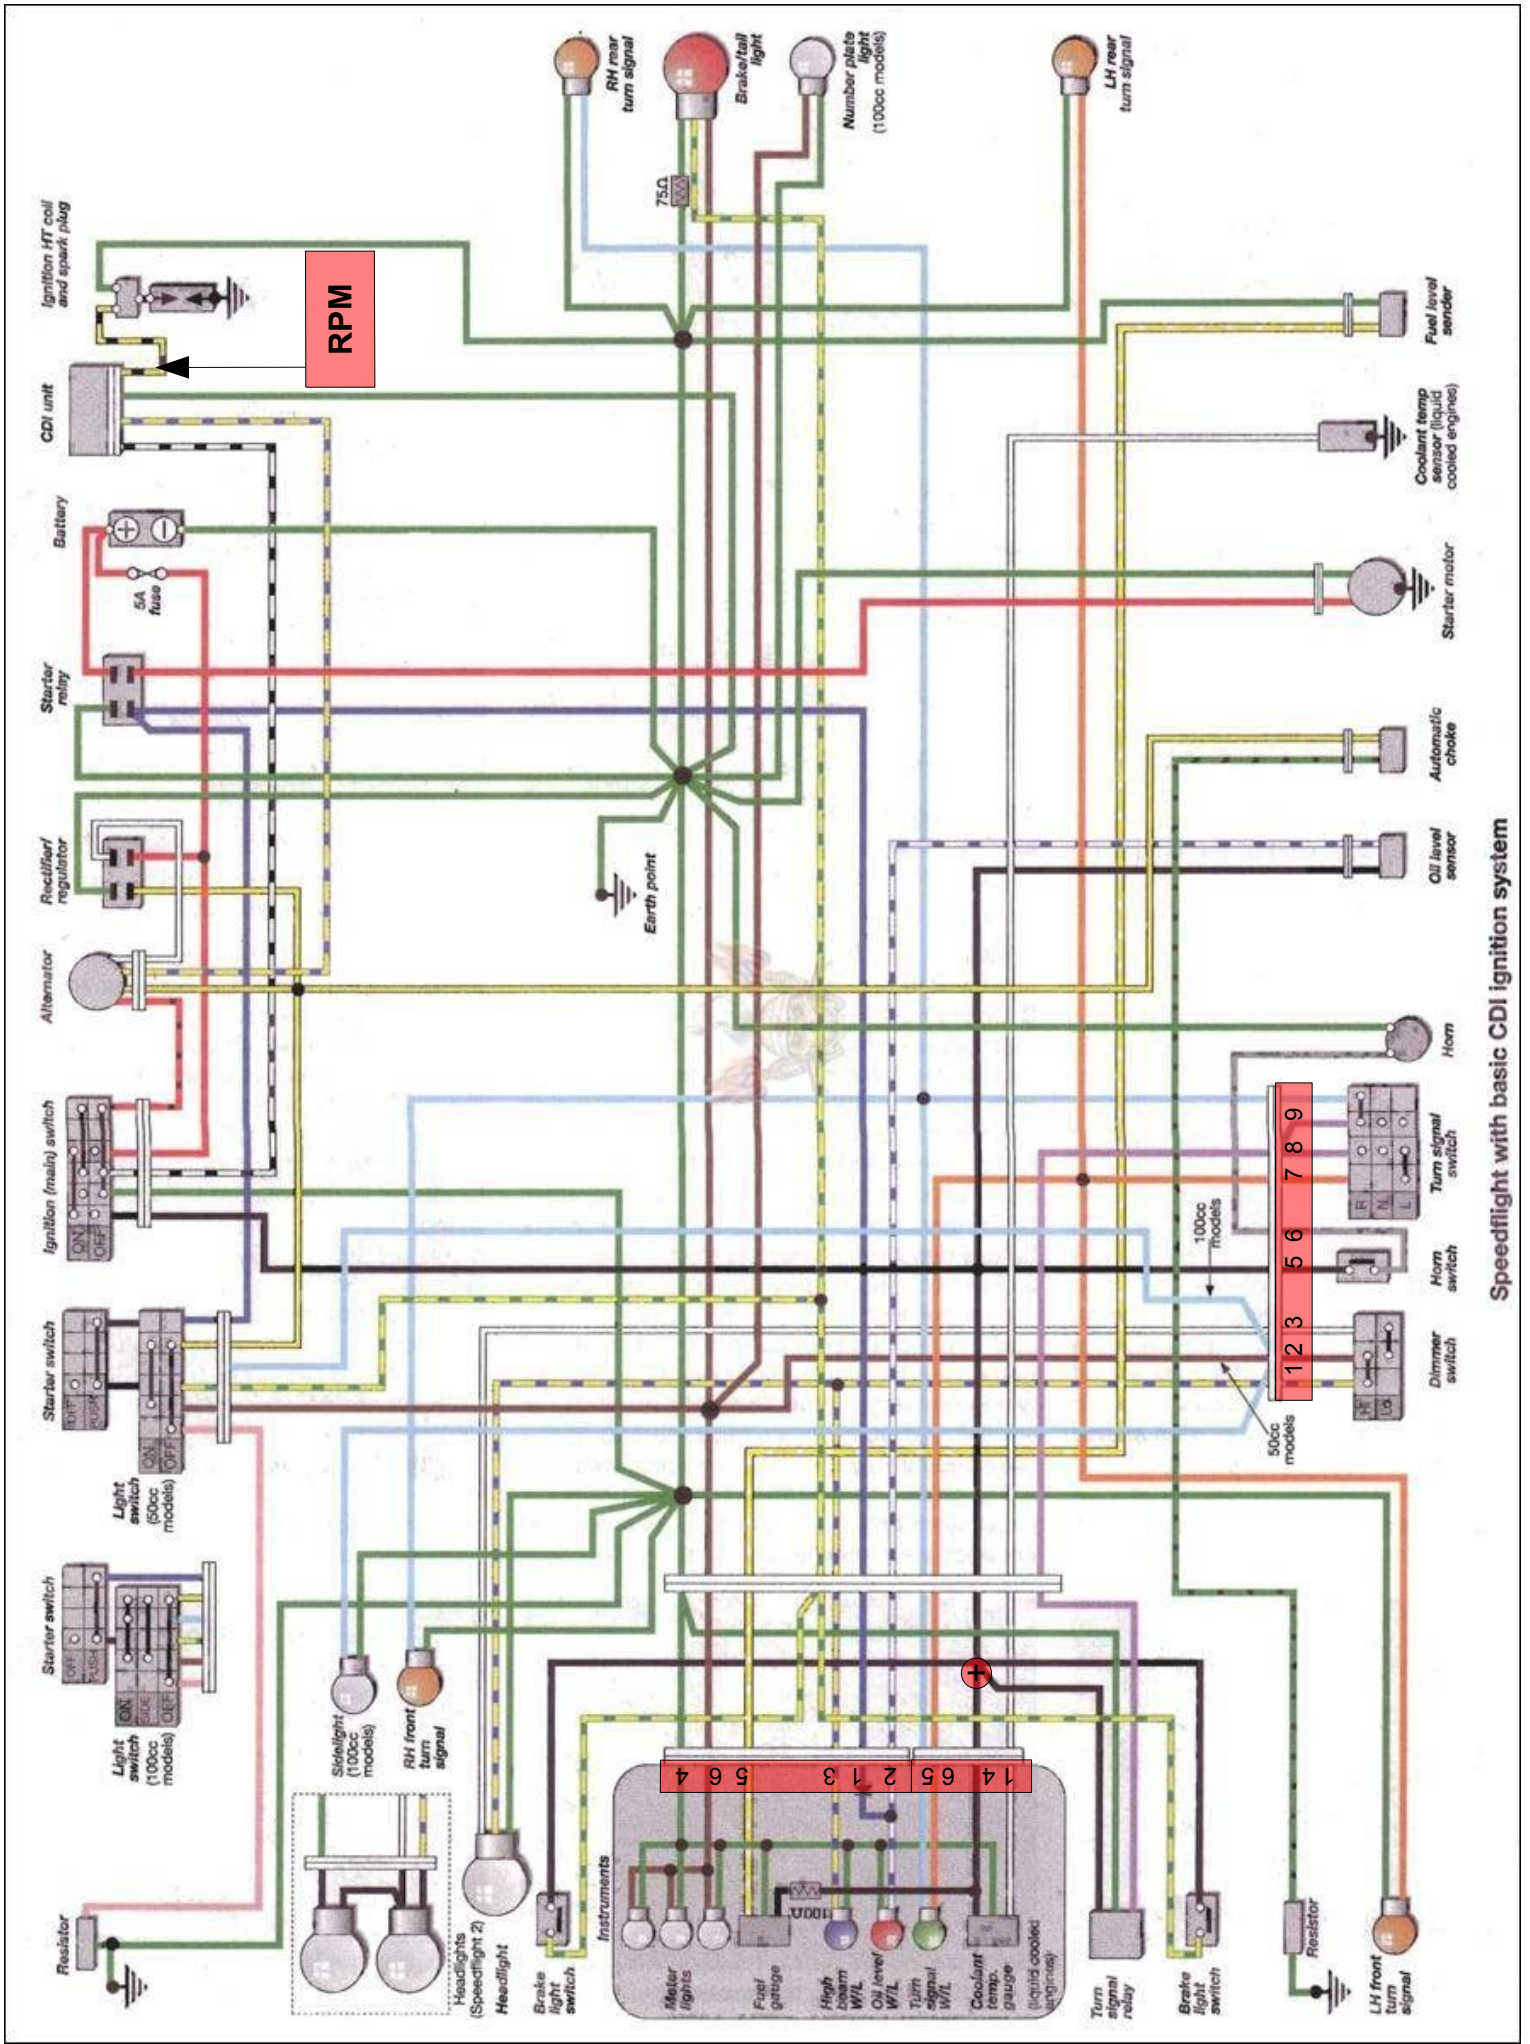

Compteur Origine SpeedFight 1-100cc

- # 1. NC (Temp LC)
- # 2. - LED Alarme
- # 3. + LED Alarme
- # 4. Batterie (Contact)
- # 5. Clignotant Droit (-/+)
- # 6. Clignotant Gauche (+/-)

- # 1. Starter
- # 2. Voyant Huile + D1
- # 3. Voyant phare
- # 4. GND
- # 5. Jauge Essence
- # 6. Retro Eclairage

Speedflight with basic CDI ignition system