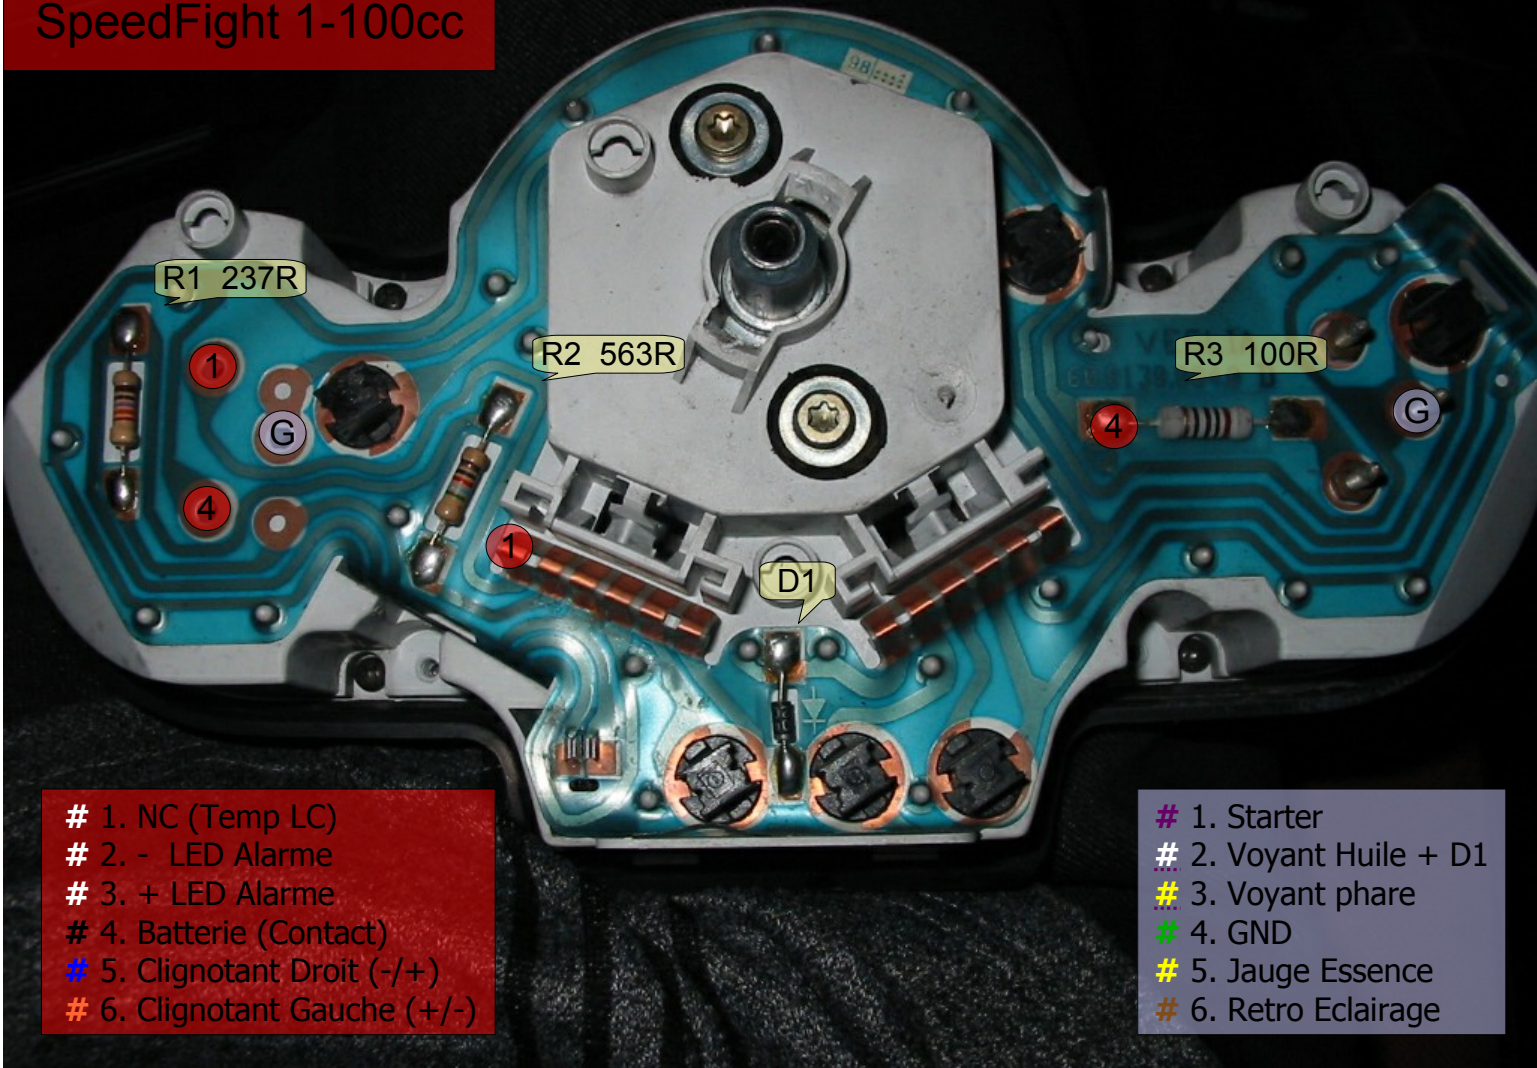

Compteur Origine SpeedFight 1-100cc

- # 1. NC (Temp LC)
- # 2. - LED Alarme
- # 3. + LED Alarme
- # 4. Batterie (Contact)
- # 5. Clignotant Droit (-/+)
- # 6. Clignotant Gauche (+/-)

- # 1. Starter
- # 2. Voyant Huile + D1
- # 3. Voyant phare
- # 4. GND
- # 5. Jauge Essence
- # 6. Retro Eclairage

Speedflight with basic CDI ignition system