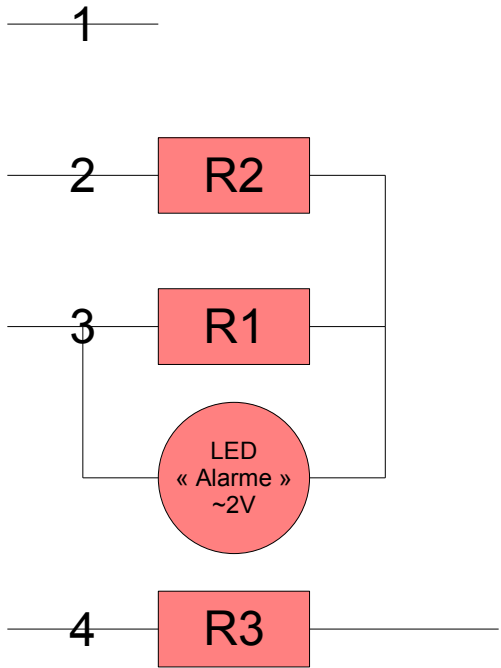

Compteur Origine SpeedFight 1-100cc

- # 1. NC (Temp LC)
- # 2. - LED Alarme
- # 3. + LED Alarme
- # 4. Batterie (Contact)
- # 5. Clignotant Droit (-/+)
- # 6. Clignotant Gauche (+/-)

- # 1. Starter
- # 2. Voyant Huile + D1
- # 3. Voyant phare
- # 4. GND
- # 5. Jauge Essence
- # 6. Retro Eclairage